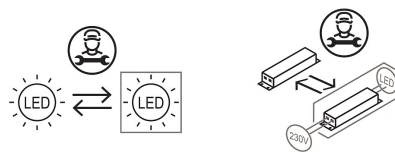

Biconica Pol RVB

Biconica Pol CASAMBI RVB

Emiliana Martinelli

Type d'appareil De sol
Utilisation Extérieur

couleurs disponibles

230V 114 W

lumière diffuse

Equipée de la technologie RVB, la lampe Biconica Pol est capable de changer la couleur de la lumière selon vos préférences, donnant à l'environnement des atmosphères toujours différentes. Selon les besoins ou les exigences, l'utilisateur peut changer la couleur d'émission à sa guise grâce à l'application CASAMBI, qui permet de reproduire toute la gamme de couleurs y compris le blanc. L'application Casambi, riche en fonctions, mais simple d'utilisation, est disponible aussi bien pour les appareils avec un système d'exploitation Android que pour les appareils avec un système d'exploitation iOS (Apple).

Lampadaire à lumière diffuse pour extérieur, structure rotomoulée, matériau polyéthylène blanc. Source de lumière LED RVB. Complet avec alimentations dimmables via la technologie Bluetooth. Degré de protection : IP65

Famille	Biconica Pol RVB
Type	De sol
Utilisation	Extérieur

Dimensions

Hauteur	195 cm
Diamètre	38 cm
Longueur du câble d'alimentation	50+250 cm
Poids	12.4 Kg

Matériaux

Structure	polyéthylène	Base	fer
-----------	--------------	------	-----

Voltage	230V	Watt	114 W
Adaptateur d'alimentation		Lumen	
Montage de l'alimentation	Intérieur	Durée	50000 h
Alimentation électrique	Ballast électronique graduable		
Dimming	Bluetooth		

Certifications

Courbes photométriques